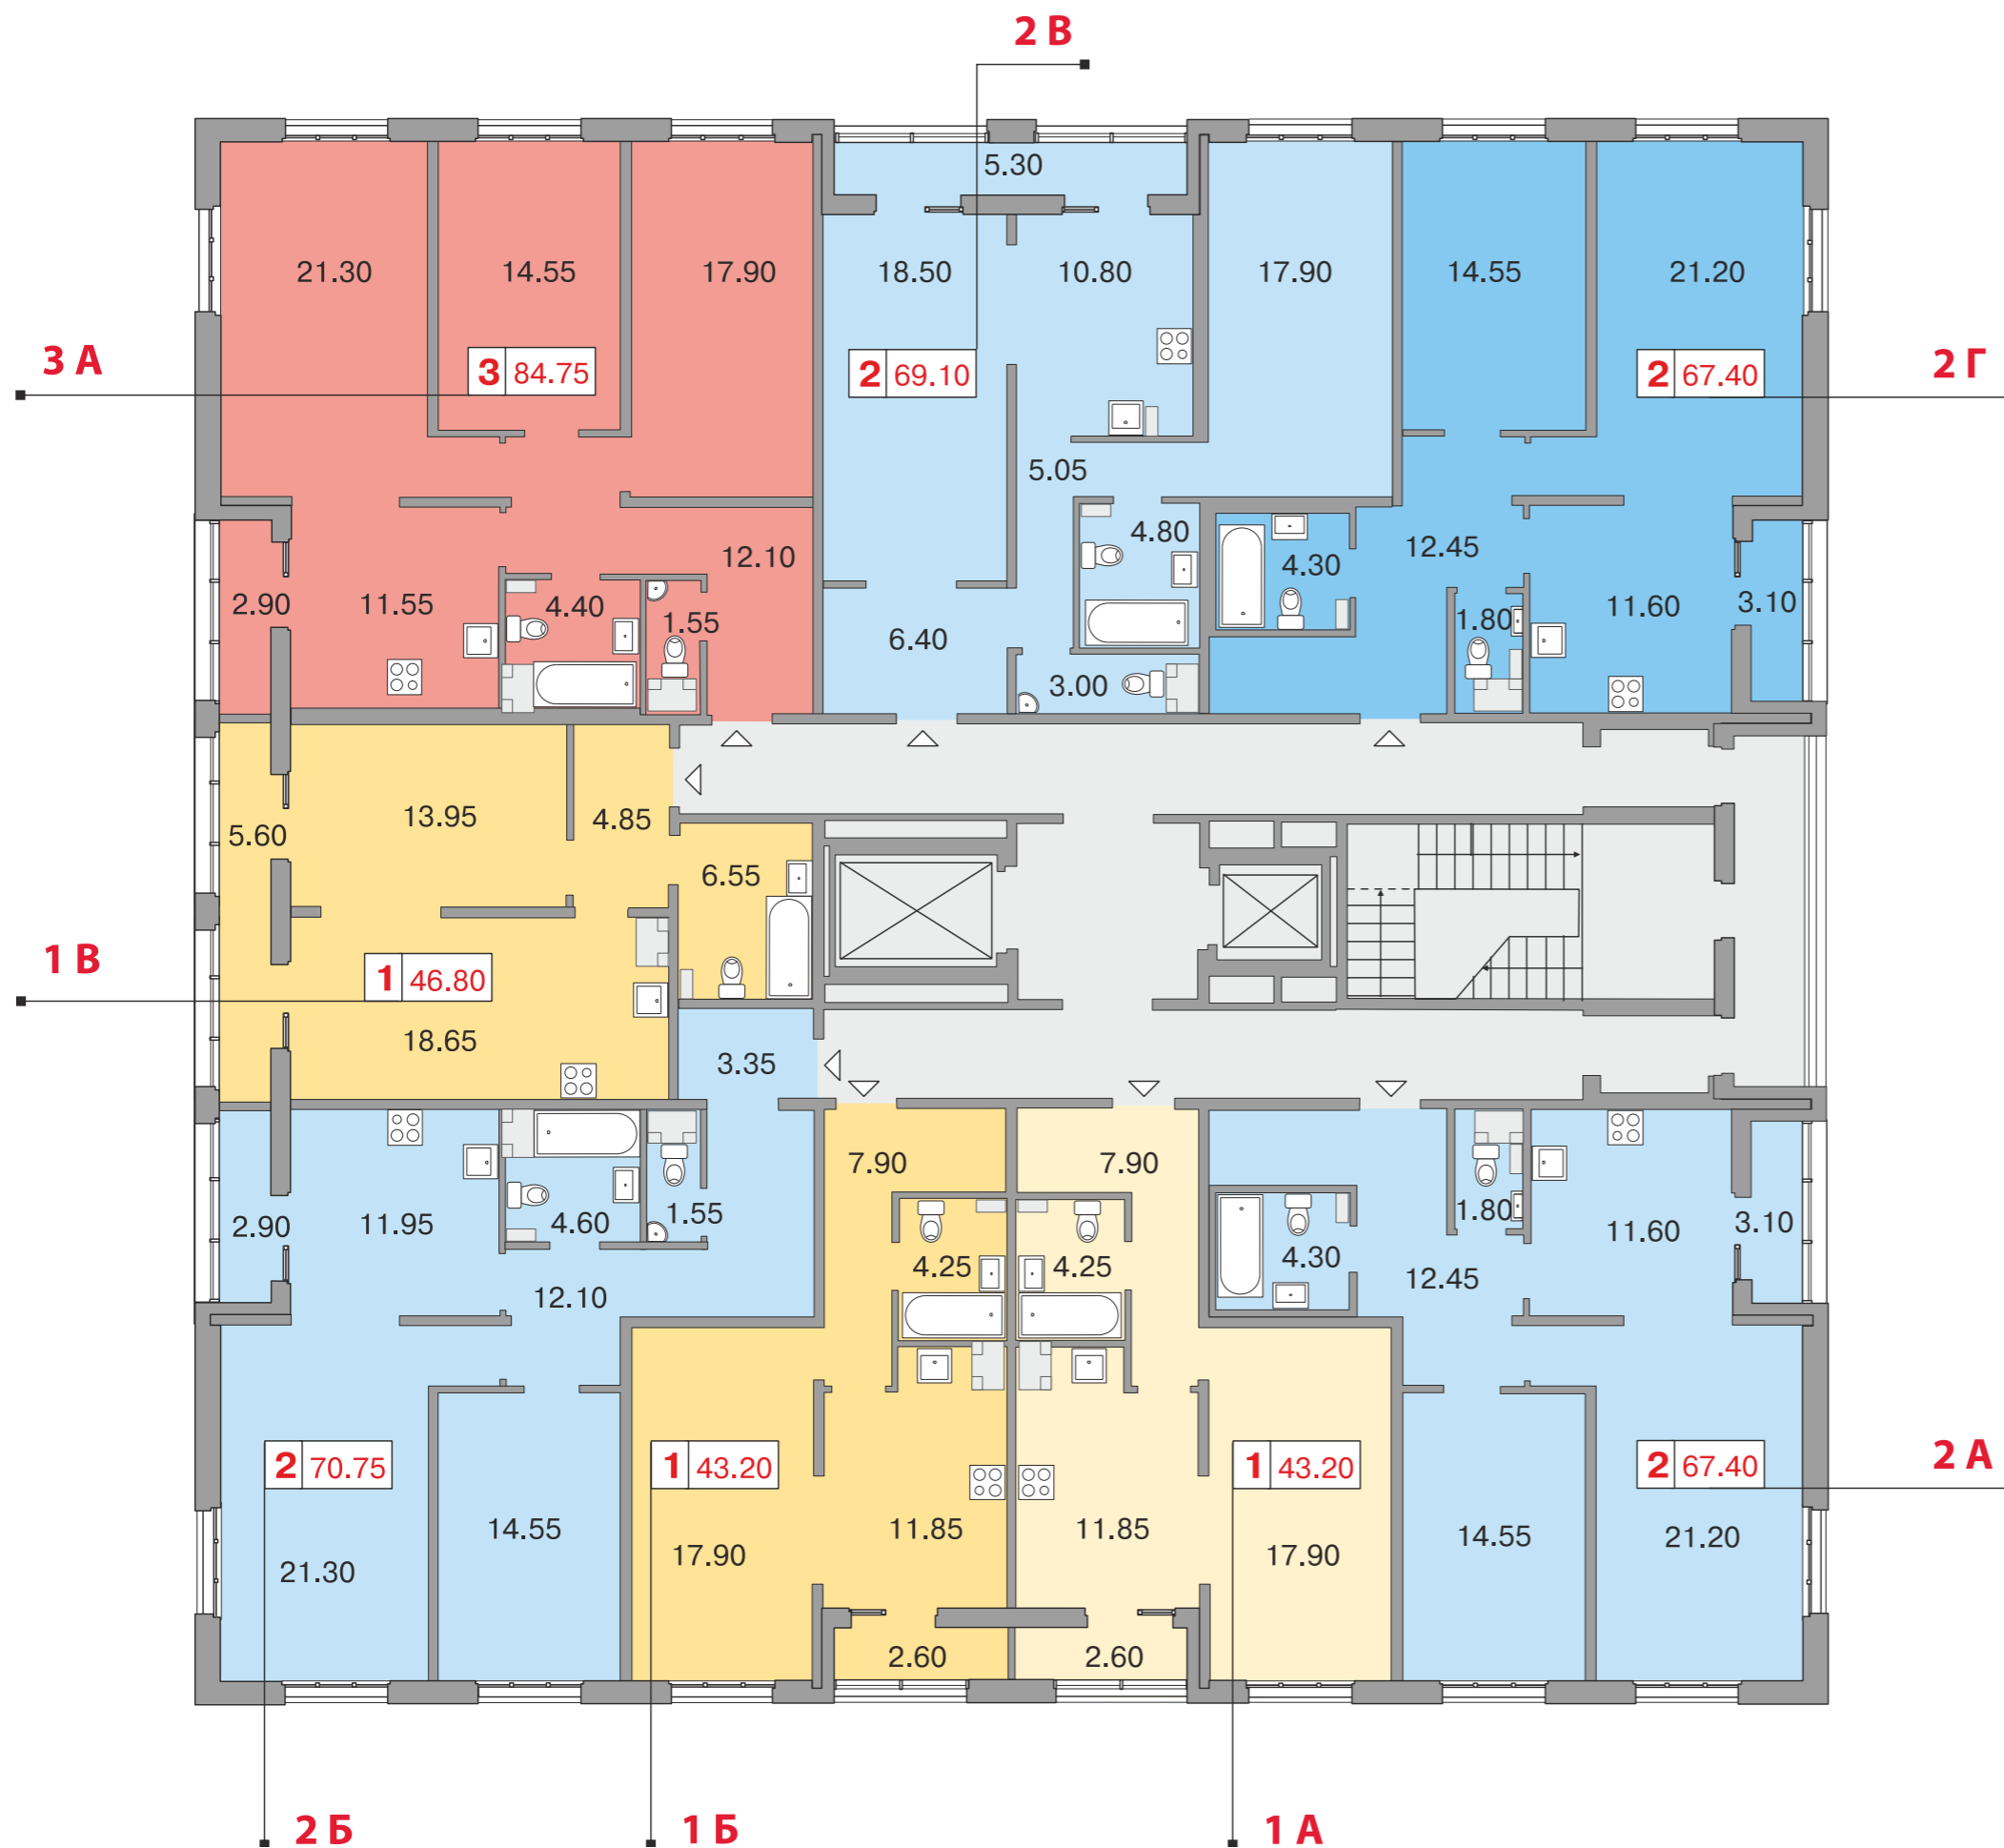

## 1 этаж

Высота потолков: **2.84 м**

Высота указана без учета отделки помещений

- 3 А** Тип квартиры
- 3 | 84.70** Количество комнат, общая площадь
- 1-комнатная квартира
  - 2-комнатная квартира
  - 3-комнатная квартира

# 8 корпус

## 2 этаж

Высота потолков: **2.84 м**

Высота указана без учета отделки помещений

- 3 А** Тип квартиры
- 3 84.70** Количество комнат, общая площадь
- 1-комнатная квартира
  - 2-комнатная квартира
  - 3-комнатная квартира