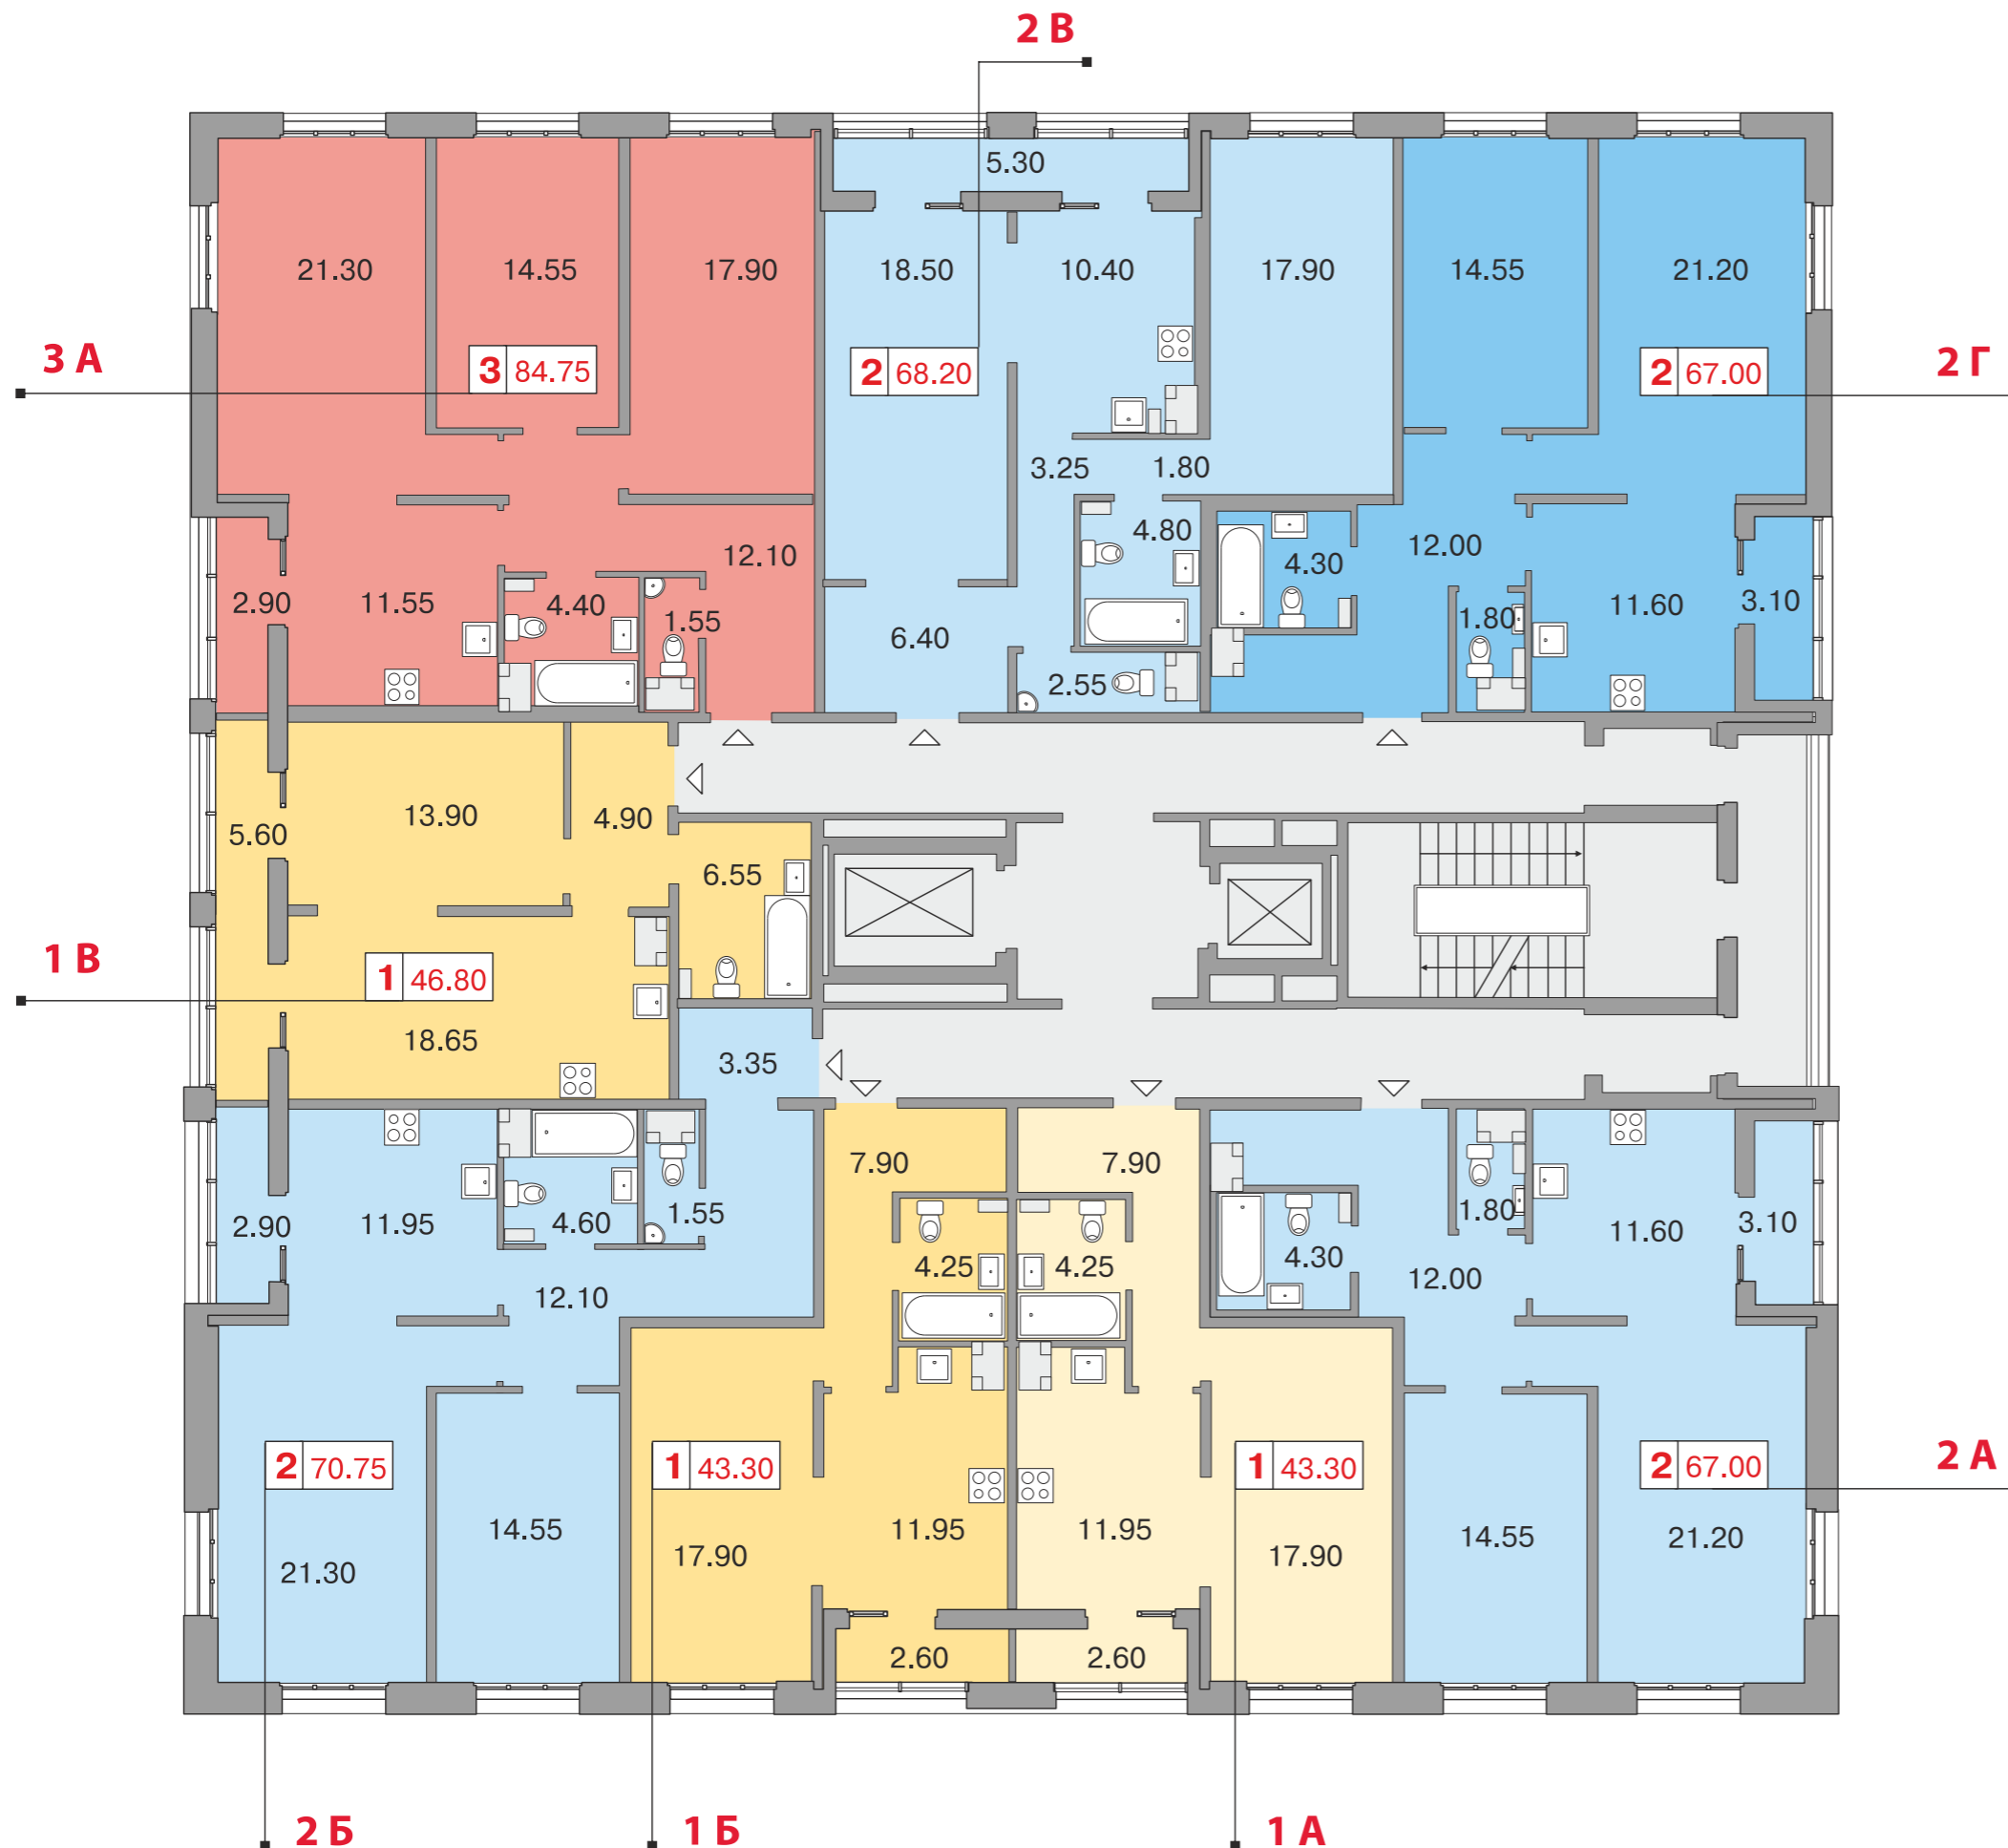

# 8 корпус

## 2 этаж

Высота потолков: **2.84 м**

Высота указана без учета отделки помещений

- 3 А** Тип квартиры
- 3 84.70** Количество комнат, общая площадь
- 1-комнатная квартира
  - 2-комнатная квартира
  - 3-комнатная квартира

## 3 — 13 этажи

Высота потолков: **2.84 м**

Высота указана без учета отделки помещений

- 3 А** Тип квартиры
- 3 84.70** Количество комнат, общая площадь
- 1-комнатная квартира
  - 2-комнатная квартира
  - 3-комнатная квартира