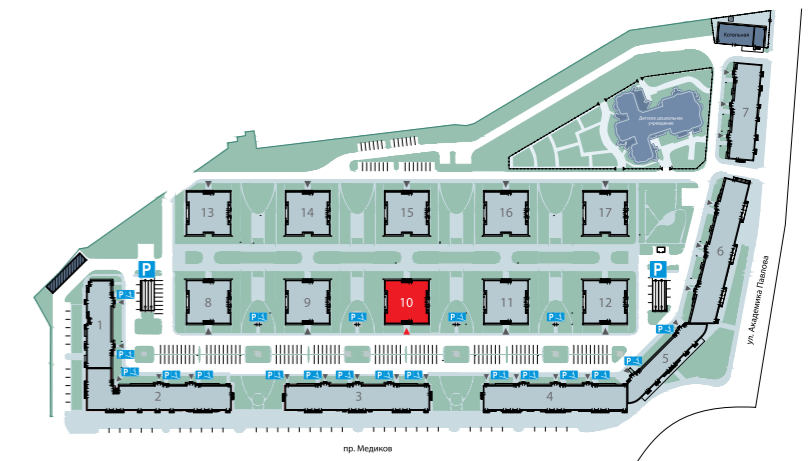

Планировки

10 корпус

10 корпус 1 этаж

Высота потолков: **2.84 м**

Высота указана без учета отделки помещений

- 3 A** Тип квартиры
- 3 | 84.70** Количество комнат, общая площадь
- 1-комнатная квартира
 - 2-комнатная квартира
 - 3-комнатная квартира

10 корпус

2 этаж

Высота потолков: **2.84 м**

Высота указана без учета отделки помещений

- 3 A** Тип квартиры
- 3 | 84.70** Количество комнат, общая площадь
- 1-комнатная квартира
 - 2-комнатная квартира
 - 3-комнатная квартира

10 корпус

3 — 13 этажи

Высота потолков: **2.84 м**

Высота указана без учета отделки помещений

- 3 A** Тип квартиры
- 3** 84.70 Количество комнат, общая площадь
- 1-комнатная квартира
 - 2-комнатная квартира
 - 3-комнатная квартира