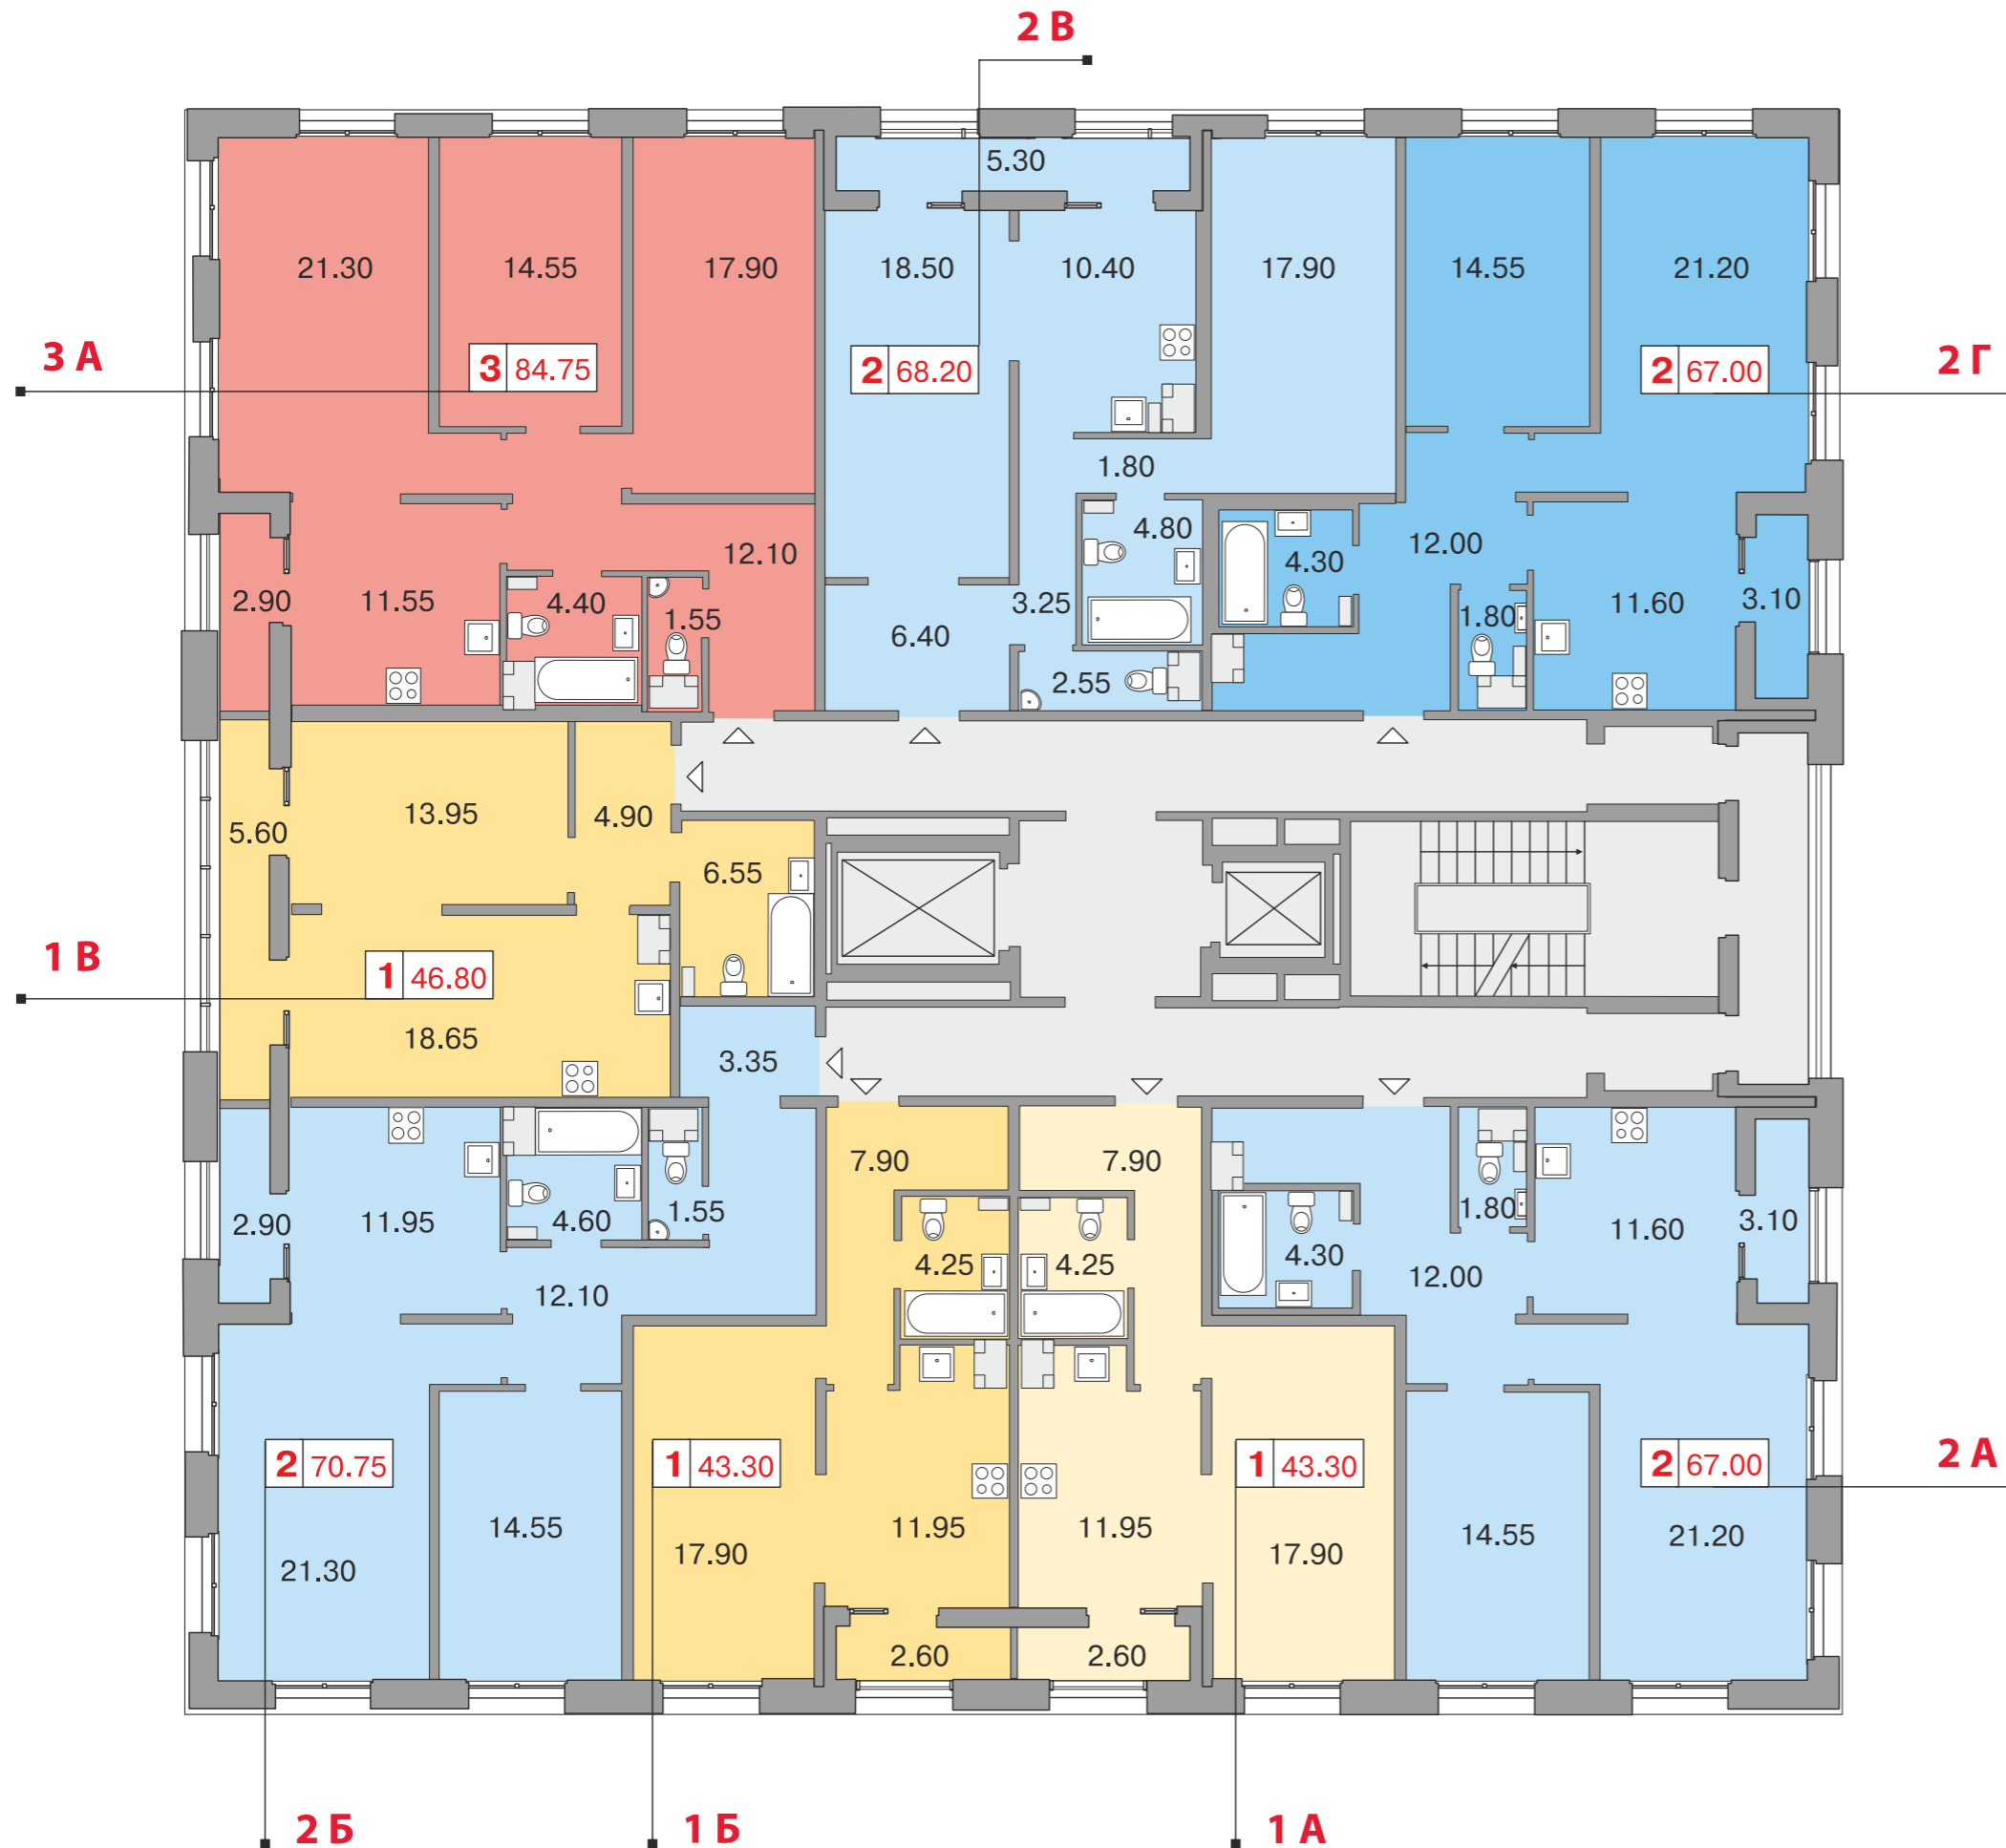

Планировки

10 корпус

10 корпус 1 этаж

Высота потолков: **2.84 м**

Высота указана без учета отделки помещений

- 3 A** Тип квартиры
- 3 | 84.70** Количество комнат, общая площадь
- 1-комнатная квартира
 - 2-комнатная квартира
 - 3-комнатная квартира

10 корпус

2 этаж

Высота потолков: **2.84 м**

Высота указана без учета отделки помещений

- 3 A** Тип квартиры
- 3 | 84.70** Количество комнат, общая площадь
- 1-комнатная квартира
 - 2-комнатная квартира
 - 3-комнатная квартира

10 корпус

3 — 13 этажи

Высота потолков: **2.84 м**

Высота указана без учета отделки помещений

- 3 A** Тип квартиры
- 3** 84.70 Количество комнат, общая площадь
- 1-комнатная квартира
 - 2-комнатная квартира
 - 3-комнатная квартира