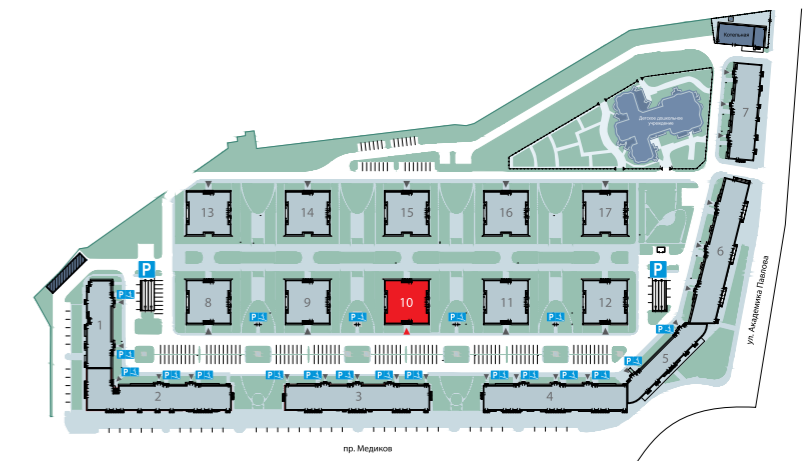

10 корпус

2 этаж

Высота потолков: **2.84 м**

Высота указана без учета отделки помещений

- 3 A** Тип квартиры
- 3 | 84.70** Количество комнат, общая площадь
- 1-комнатная квартира
 - 2-комнатная квартира
 - 3-комнатная квартира

10 корпус

3 — 13 этажи

Высота потолков: **2.84 м**

Высота указана без учета отделки помещений

- 3 A** Тип квартиры
- 3** 84.70 Количество комнат, общая площадь
- 1-комнатная квартира
 - 2-комнатная квартира
 - 3-комнатная квартира